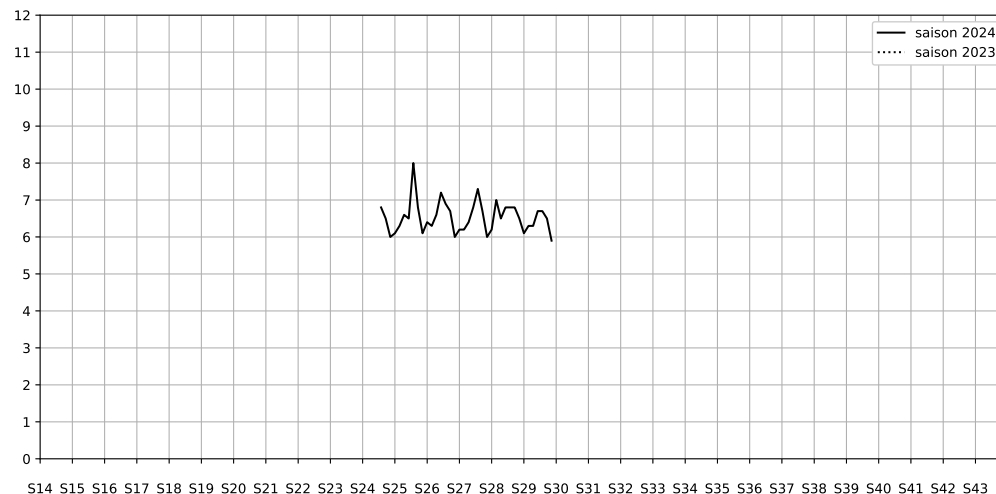

Légende

Indice Harmonica

Niveau sonore LAeq en dB(A)

26 avenue Trudaine - 75009 Paris

Indice Harmonica Nuit [22h-06h]
Comparaison avec saison précédente à jour équivalent

	22h-00h	00h-02h	02h-04h	04h-06h	Total nuit (22h-06h)
Nuit du lundi 15/07/2024 au mardi 16/07/2024	7,0	6,6	6,0	6,4	6,5
	63,3 dB(A)	60,4 dB(A)	56,5 dB(A)	58,3 dB(A)	60,4 dB(A)
Nuit du mardi 16/07/2024 au mercredi 17/07/2024	7,3	7,0	6,6	6,4	6,8
	65,4 dB(A)	62,3 dB(A)	59,1 dB(A)	58,4 dB(A)	62,2 dB(A)
Nuit du mercredi 17/07/2024 au jeudi 18/07/2024	7,5	7,0	6,3	6,6	6,8
	66,5 dB(A)	63,1 dB(A)	58,0 dB(A)	59,6 dB(A)	63,0 dB(A)
Nuit du jeudi 18/07/2024 au vendredi 19/07/2024	7,5	7,2	6,4	6,8	7,0
	66,5 dB(A)	64,8 dB(A)	59,3 dB(A)	59,5 dB(A)	63,6 dB(A)
Nuit du vendredi 19/07/2024 au samedi 20/07/2024	7,4	7,2	6,6	6,8	7,0
	65,5 dB(A)	64,4 dB(A)	60,2 dB(A)	59,9 dB(A)	63,2 dB(A)
Nuit du samedi 20/07/2024 au dimanche 21/07/2024	7,5	7,2	6,7	6,1	6,9
	65,3 dB(A)	64,3 dB(A)	60,8 dB(A)	57,1 dB(A)	62,9 dB(A)
Nuit du dimanche 21/07/2024 au lundi 22/07/2024	6,8	6,4	5,8	7,4	6,6
	61,2 dB(A)	59,9 dB(A)	55,4 dB(A)	64,7 dB(A)	61,5 dB(A)

Légende

Indice Harmonica

Niveau sonore LAeq en dB(A)

Place Georges Enesco - 75009 Paris

Indice Harmonica Nuit [22h-06h]
Comparaison avec saison précédente à jour équivalent