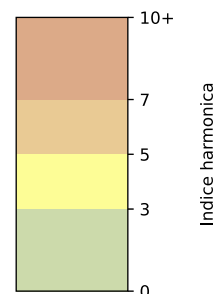

22h-00h	00h-02h	02h-04h	04h-06h	Total nuit (22h-06h)
Nuit du lundi 15/07/2024 au mardi 16/07/2024	6,6 61,1 dB(A)	6,3 59,6 dB(A)	5,6 54,9 dB(A)	5,8 55,7 dB(A)	6,1 58,6 dB(A)
Nuit du mardi 16/07/2024 au mercredi 17/07/2024	7,0 64,2 dB(A)	6,6 61,0 dB(A)	5,7 54,8 dB(A)	6,0 56,0 dB(A)	6,3 60,6 dB(A)
Nuit du mercredi 17/07/2024 au jeudi 18/07/2024	7,1 65,1 dB(A)	6,6 61,0 dB(A)	5,8 55,7 dB(A)	5,8 55,5 dB(A)	6,3 61,2 dB(A)
Nuit du jeudi 18/07/2024 au vendredi 19/07/2024	7,8 68,3 dB(A)	7,0 64,6 dB(A)	5,9 56,3 dB(A)	6,2 57,0 dB(A)	6,7 64,2 dB(A)
Nuit du vendredi 19/07/2024 au samedi 20/07/2024	7,7 67,8 dB(A)	7,2 65,5 dB(A)	5,9 56,8 dB(A)	5,9 55,7 dB(A)	6,7 64,1 dB(A)
Nuit du samedi 20/07/2024 au dimanche 21/07/2024	7,7 67,8 dB(A)	6,8 63,0 dB(A)	6,1 57,3 dB(A)	5,4 54,3 dB(A)	6,5 63,4 dB(A)
Nuit du dimanche 21/07/2024 au lundi 22/07/2024	6,4 59,8 dB(A)	6,2 58,3 dB(A)	5,6 54,9 dB(A)	5,5 54,3 dB(A)	5,9 57,4 dB(A)

Légende