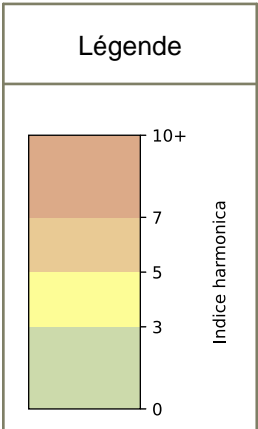

SYNTHÈSE DES SITES SUR LA SEMAINE
Par Indice Harmonica nocturne [22h-06h] décroissant

	Nuit du lundi 15/07/2024 au mardi 16/07/2024	Nuit du mardi 16/07/2024 au mercredi 17/07/2024	Nuit du mercredi 17/07/2024 au jeudi 18/07/2024	Nuit du jeudi 18/07/2024 au vendredi 19/07/2024	Nuit du vendredi 19/07/2024 au samedi 20/07/2024	Nuit du samedi 20/07/2024 au dimanche 21/07/2024	Nuit du dimanche 21/07/2024 au lundi 22/07/2024
1	ENESCO (6,5)	ENESCO (6,8)	ENESCO (6,8)	ENESCO (7,0)	ENESCO (7,0)	ENESCO (6,9)	ENESCO (6,6)
2	TRUDAINE (6,1)	TRUDAINE (6,3)	TRUDAINE (6,3)	TRUDAINE (6,7)	TRUDAINE (6,7)	TRUDAINE (6,5)	TRUDAINE (5,9)

	22h-00h	00h-02h	02h-04h	04h-06h	Total nuit (22h-06h)
Nuit du lundi 15/07/2024 au mardi 16/07/2024	6,6 61,1 dB(A)	6,3 59,6 dB(A)	5,6 54,9 dB(A)	5,8 55,7 dB(A)	6,1 58,6 dB(A)
Nuit du mardi 16/07/2024 au mercredi 17/07/2024	7,0 64,2 dB(A)	6,6 61,0 dB(A)	5,7 54,8 dB(A)	6,0 56,0 dB(A)	6,3 60,6 dB(A)
Nuit du mercredi 17/07/2024 au jeudi 18/07/2024	7,1 65,1 dB(A)	6,6 61,0 dB(A)	5,8 55,7 dB(A)	5,8 55,5 dB(A)	6,3 61,2 dB(A)
Nuit du jeudi 18/07/2024 au vendredi 19/07/2024	7,8 68,3 dB(A)	7,0 64,6 dB(A)	5,9 56,3 dB(A)	6,2 57,0 dB(A)	6,7 64,2 dB(A)
Nuit du vendredi 19/07/2024 au samedi 20/07/2024	7,7 67,8 dB(A)	7,2 65,5 dB(A)	5,9 56,8 dB(A)	5,9 55,7 dB(A)	6,7 64,1 dB(A)
Nuit du samedi 20/07/2024 au dimanche 21/07/2024	7,7 67,8 dB(A)	6,8 63,0 dB(A)	6,1 57,3 dB(A)	5,4 54,3 dB(A)	6,5 63,4 dB(A)
Nuit du dimanche 21/07/2024 au lundi 22/07/2024	6,4 59,8 dB(A)	6,2 58,3 dB(A)	5,6 54,9 dB(A)	5,5 54,3 dB(A)	5,9 57,4 dB(A)