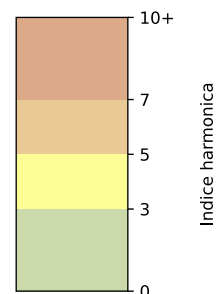

Légende

Indice Harmonica

Niveau sonore LAeq en dB(A)

26 avenue Trudaine - 75009 Paris

Indice Harmonica Nuit [22h-06h]
Comparaison avec saison précédente à jour équivalent

	22h-00h	00h-02h	02h-04h	04h-06h	Total nuit (22h-06h)
Nuit du lundi 15/07/2024 au mardi 16/07/2024	7,0	6,6	6,0	6,4	6,5
	63,3 dB(A)	60,4 dB(A)	56,5 dB(A)	58,3 dB(A)	60,4 dB(A)
Nuit du mardi 16/07/2024 au mercredi 17/07/2024	7,3	7,0	6,6	6,4	6,8
	65,4 dB(A)	62,3 dB(A)	59,1 dB(A)	58,4 dB(A)	62,2 dB(A)
Nuit du mercredi 17/07/2024 au jeudi 18/07/2024	7,5	7,0	6,3	6,6	6,8
	66,5 dB(A)	63,1 dB(A)	58,0 dB(A)	59,6 dB(A)	63,0 dB(A)
Nuit du jeudi 18/07/2024 au vendredi 19/07/2024	7,5	7,2	6,4	6,8	7,0
	66,5 dB(A)	64,8 dB(A)	59,3 dB(A)	59,5 dB(A)	63,6 dB(A)
Nuit du vendredi 19/07/2024 au samedi 20/07/2024	7,4	7,2	6,6	6,8	7,0
	65,5 dB(A)	64,4 dB(A)	60,2 dB(A)	59,9 dB(A)	63,2 dB(A)
Nuit du samedi 20/07/2024 au dimanche 21/07/2024	7,5	7,2	6,7	6,1	6,9
	65,3 dB(A)	64,3 dB(A)	60,8 dB(A)	57,1 dB(A)	62,9 dB(A)
Nuit du dimanche 21/07/2024 au lundi 22/07/2024	6,8	6,4	5,8	7,4	6,6
	61,2 dB(A)	59,9 dB(A)	55,4 dB(A)	64,7 dB(A)	61,5 dB(A)

Légende

Indice Harmonica

Niveau sonore LAeq en dB(A)

Place Georges Enesco - 75009 Paris

Indice Harmonica Nuit [22h-06h]
Comparaison avec saison précédente à jour équivalent